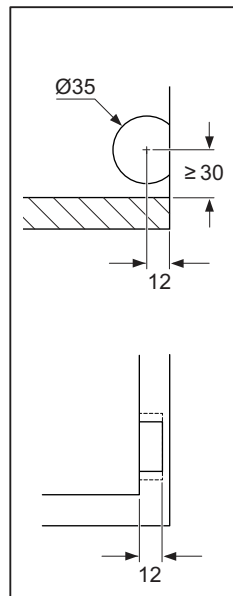

403721 0000

06/2016

12.0001.010.434.0000.00

KESSEBÖHMER