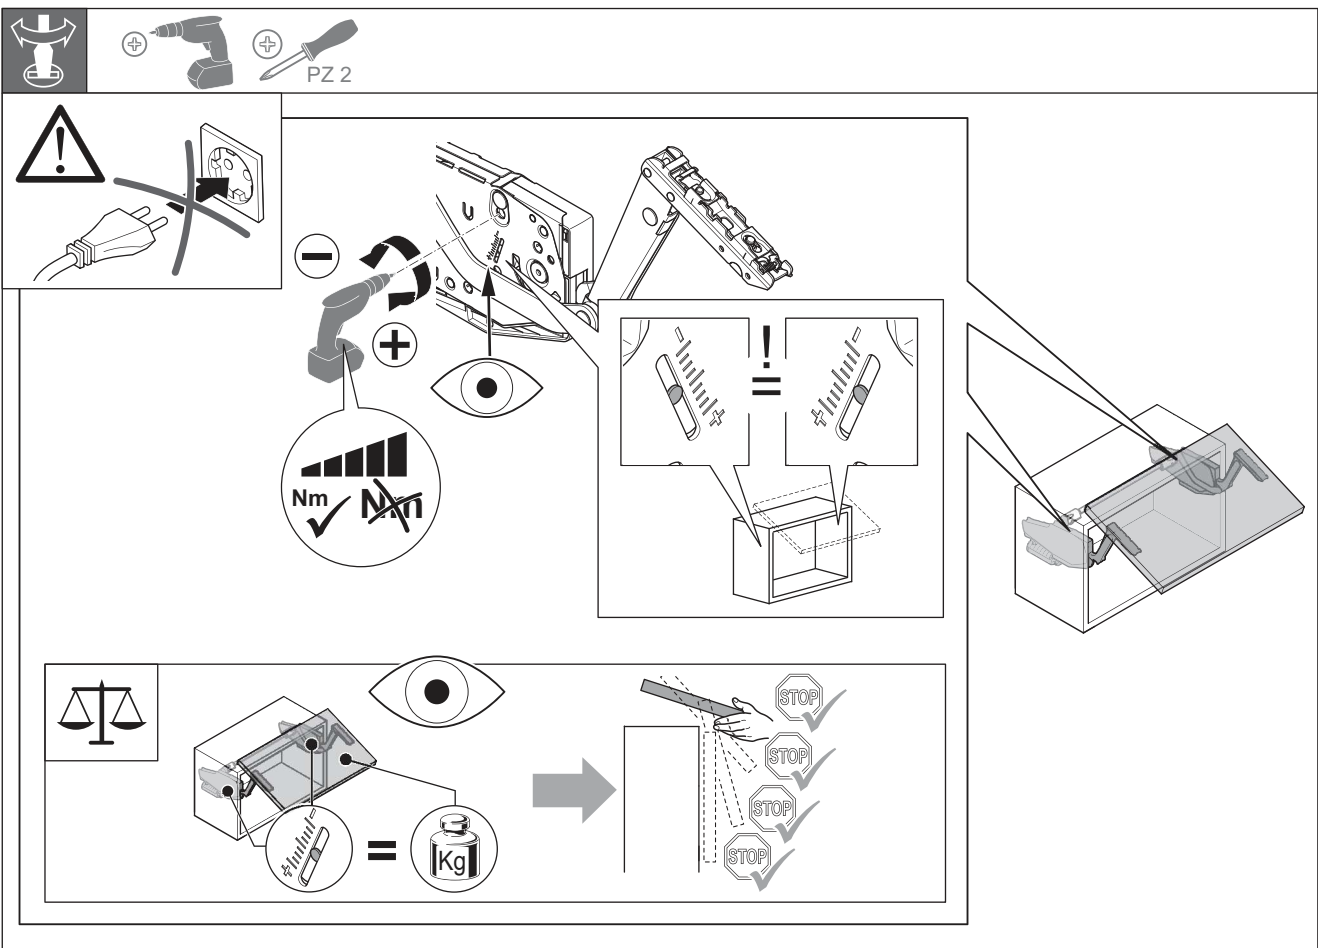

13

403721 0000

06/2016

12.0001.010.434.0000.00

KESSEBÖHMER