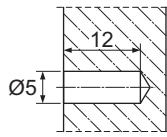

403721 0000

12