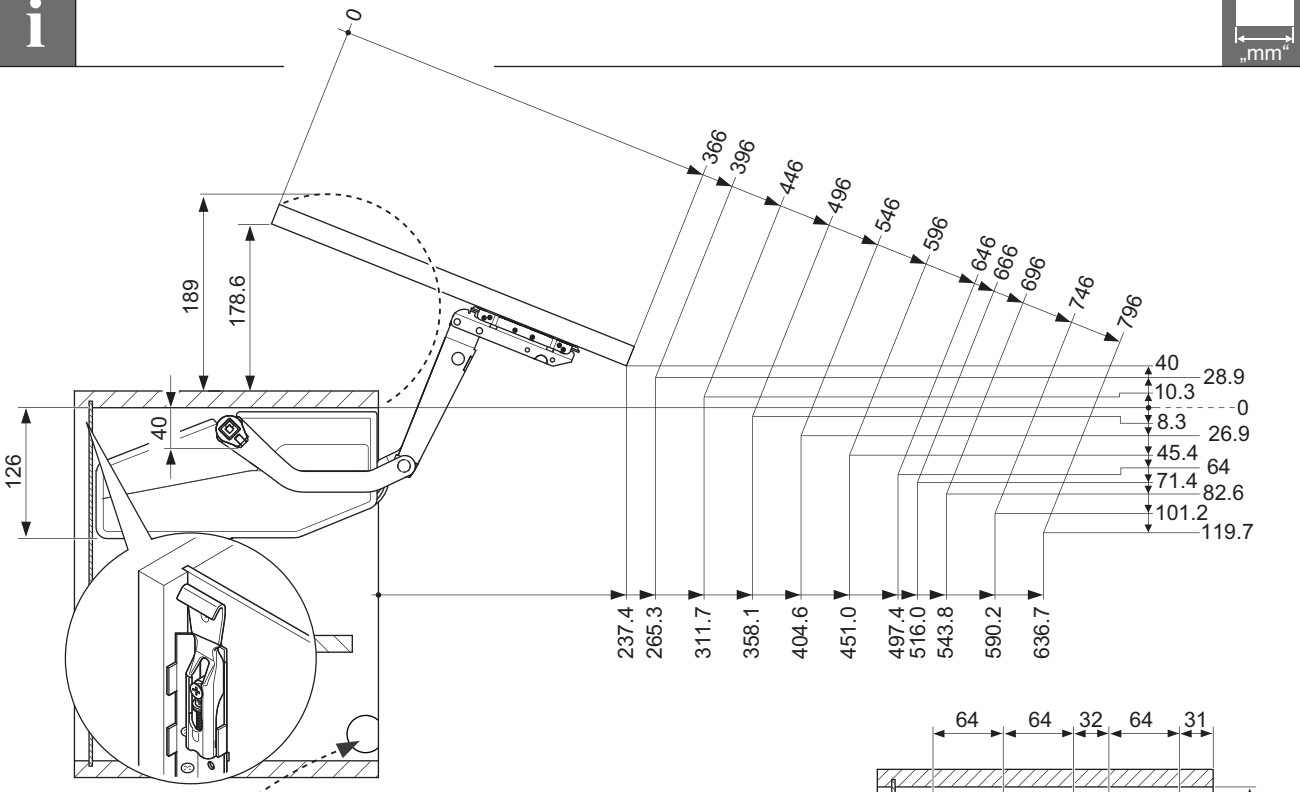

i				mm	
	370	271968 0006	1.8 - 4.0 kg	S1sw	271923 0006
	400		3.4 - 6.5 kg	S4sw	271926 0006
	450		5.2 - 10.3 kg	S7sw	271929 0006
	500		1.8 - 3.9 kg	S1sw	271923 0006
	500		3.3 - 6.3 kg	S4sw	271926 0006
	550		5.0 - 10.0 kg	S7sw	271929 0006
	600		1.8 - 3.7 kg	S1sw	271923 0006
	670		3.2 - 6.1 kg	S4sw	271926 0006
	670		4.8 - 9.4 kg	S7sw	271929 0006
	700		1.8 - 3.5 kg	S1sw	271923 0006
	750		3.0 - 5.8 kg	S4sw	271926 0006
	800		4.5 - 8.9 kg	S7sw	271929 0006

1				mm	
KB > 1200					
		600	16	449	271979 0038
			19		
		900	16	749	271981 0038
			19		
		1200	16	1049	271983 0038
			19		
		KB	16	KB - (2 x K) - 113	
			19		

403721 0000

06/2016

12.0001.010.434.0000.00

KESSEBÖHMER

i

„mm“

403721 0000

06/2016

12.0001.010.434.0000.00

KESSEBÖHMER