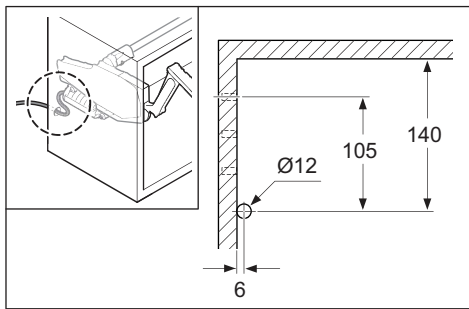

i				mm	
	370	271968 0006	1.8 - 4.0 kg	S1sw	271923 0006
	400		3.4 - 6.5 kg	S4sw	271926 0006
	450		5.2 - 10.3 kg	S7sw	271929 0006
	500		1.8 - 3.9 kg	S1sw	271923 0006
	500		3.3 - 6.3 kg	S4sw	271926 0006
	550		5.0 - 10.0 kg	S7sw	271929 0006
	600		1.8 - 3.7 kg	S1sw	271923 0006
	670		3.2 - 6.1 kg	S4sw	271926 0006
	670		4.8 - 9.4 kg	S7sw	271929 0006
	700		1.8 - 3.5 kg	S1sw	271923 0006
	750		3.0 - 5.8 kg	S4sw	271926 0006
	800		4.5 - 8.9 kg	S7sw	271929 0006

1				mm	
KB > 1200					
		600	16	449	271979 0038
			19		
		900	16	749	271981 0038
			19		
		1200	16	1049	271983 0038
			19		
		KB	16	KB - (2 x K) - 113	
			19		

403721 0000

06/2016

12.0001.010.434.0000.00

KESSEBÖHMER

i

„mm“

403721 0000

06/2016

12.0001.010.434.0000.00

KESSEBÖHMER