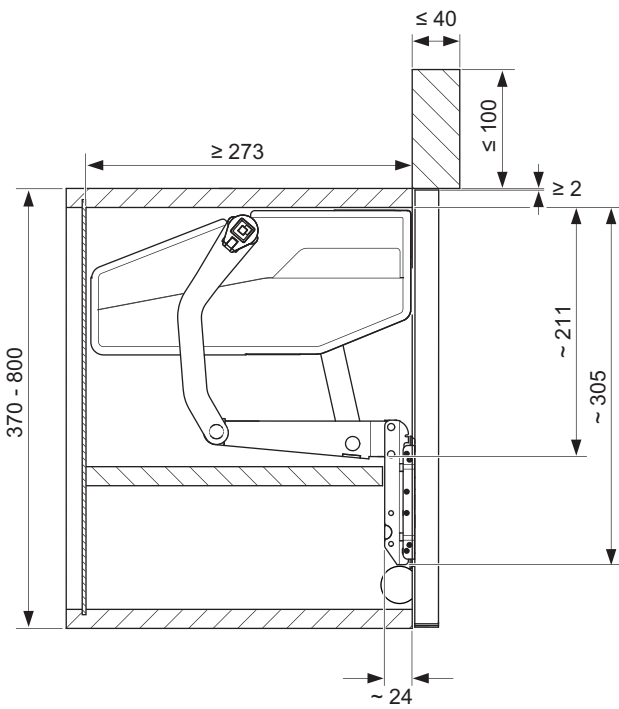

i				mm	
	370	271968 0006	1.8 - 4.0 kg	S1sw	271923 0006
	400		3.4 - 6.5 kg	S4sw	271926 0006
	450		5.2 - 10.3 kg	S7sw	271929 0006
	500		1.8 - 3.9 kg	S1sw	271923 0006
	500		3.3 - 6.3 kg	S4sw	271926 0006
	550		5.0 - 10.0 kg	S7sw	271929 0006
	600		1.8 - 3.7 kg	S1sw	271923 0006
	670		3.2 - 6.1 kg	S4sw	271926 0006
	670		4.8 - 9.4 kg	S7sw	271929 0006
	700		1.8 - 3.5 kg	S1sw	271923 0006
	750		3.0 - 5.8 kg	S4sw	271926 0006
	800		4.5 - 8.9 kg	S7sw	271929 0006

1				mm	
KB > 1200					
		600	16	449	271979 0038
			19		
		900	16	749	271981 0038
			19		
		1200	16	1049	271983 0038
			19		
		KB	16	KB - (2 x K) - 113	
			19		

403721 0000

06/2016

12.0001.010.434.0000.00

KESSEBÖHMER

i

„mm“

403721 0000

06/2016

12.0001.010.434.0000.00

KESSEBÖHMER