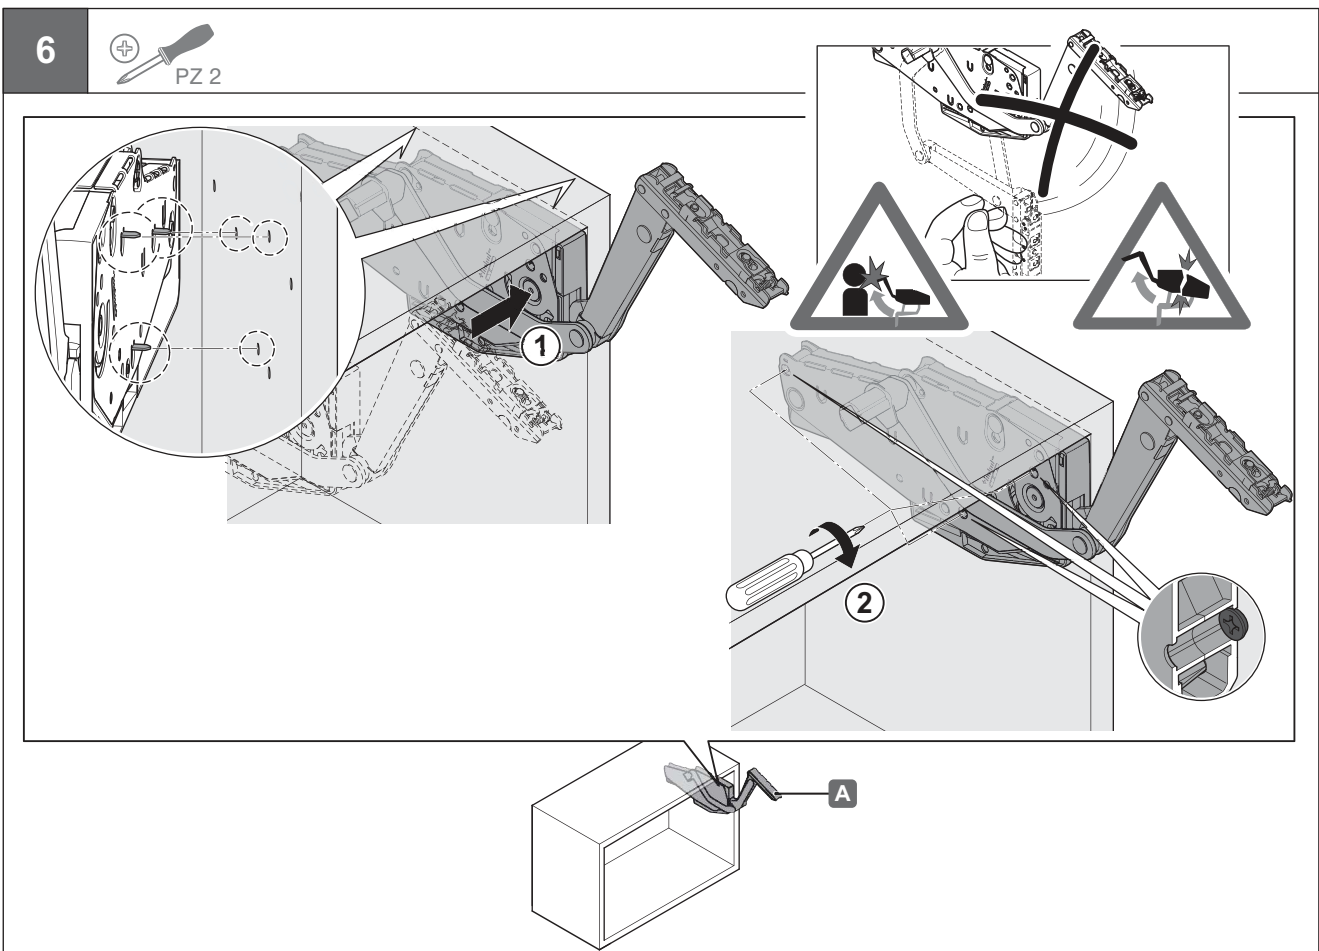

403721 0000

06/2016

12.0001.010.434.0000.00

KESSEBÖHMER