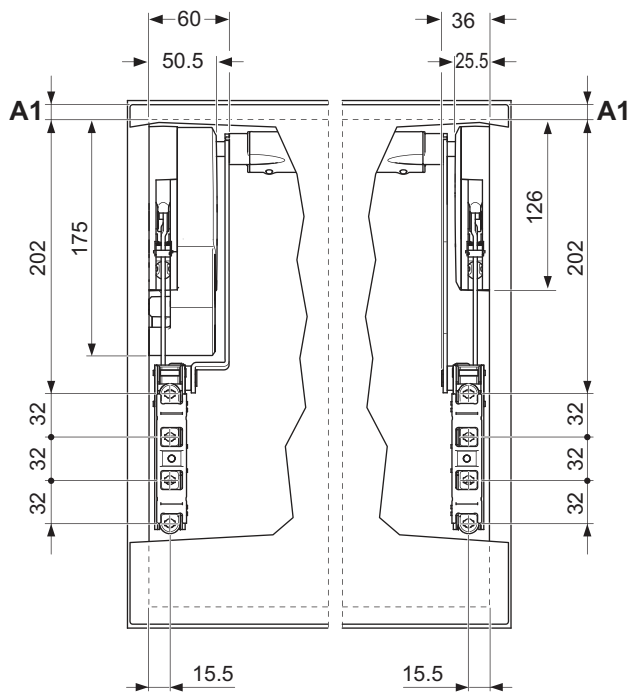

+
 14x **P** M4 x 8 DIN 965
 2x **Q** 271687 0006

M M4 x 8
N 4 x 35
S

K 272062 9005

403721 0000

06/2016

12.0001.010.434.0000.00

KESSEBÖHMER

i				mm	
	370	271968 0006	1.8 - 4.0 kg	S1sw	271923 0006
	400		3.4 - 6.5 kg	S4sw	271926 0006
	450		5.2 - 10.3 kg	S7sw	271929 0006
	500		1.8 - 3.9 kg	S1sw	271923 0006
	500		3.3 - 6.3 kg	S4sw	271926 0006
	550		5.0 - 10.0 kg	S7sw	271929 0006
	600		1.8 - 3.7 kg	S1sw	271923 0006
	670		3.2 - 6.1 kg	S4sw	271926 0006
	670		4.8 - 9.4 kg	S7sw	271929 0006
	700		1.8 - 3.5 kg	S1sw	271923 0006
	750		3.0 - 5.8 kg	S4sw	271926 0006
	800		4.5 - 8.9 kg	S7sw	271929 0006

1				mm	
KB > 1200					
		600	16	449	271979 0038
			19		
		900	16	749	271981 0038
			19		
		1200	16	1049	271983 0038
			19		
		KB	16	KB - (2 x K) - 113	
			19		

403721 0000

06/2016

12.0001.010.434.0000.00

KESSEBÖHMER

i

„mm“

403721 0000

06/2016

12.0001.010.434.0000.00

KESSEBÖHMER

1