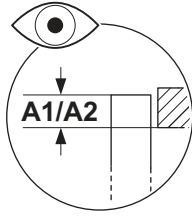

11

5 mm

9 mm

„mm“

403721 0000

12