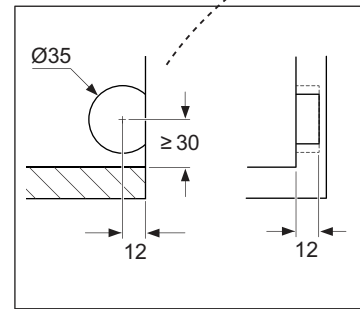

i				mm	
	370	271968 0006	1.8 - 4.0 kg	S1sw	271923 0006
	400		3.4 - 6.5 kg	S4sw	271926 0006
	450		5.2 - 10.3 kg	S7sw	271929 0006
	500		1.8 - 3.9 kg	S1sw	271923 0006
	500		3.3 - 6.3 kg	S4sw	271926 0006
	550		5.0 - 10.0 kg	S7sw	271929 0006
	600		1.8 - 3.7 kg	S1sw	271923 0006
	670		3.2 - 6.1 kg	S4sw	271926 0006
	670		4.8 - 9.4 kg	S7sw	271929 0006
	700		1.8 - 3.5 kg	S1sw	271923 0006
	750		3.0 - 5.8 kg	S4sw	271926 0006
	800		4.5 - 8.9 kg	S7sw	271929 0006

1				mm	
KB > 1200					
		600	16	449	271979 0038
			19		
		900	16	749	271981 0038
			19		
		1200	16	1049	271983 0038
			19		
		KB	16	KB - (2 x K) - 113	
			19		

403721 0000

06/2016

12.0001.010.434.0000.00

KESSEBÖHMER

i

„mm“

403721 0000

06/2016

12.0001.010.434.0000.00

KESSEBÖHMER