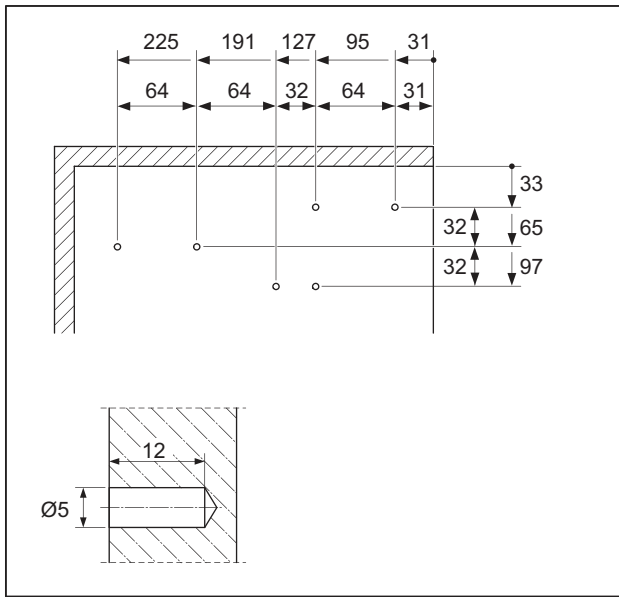

1

„mm“

2

„mm“