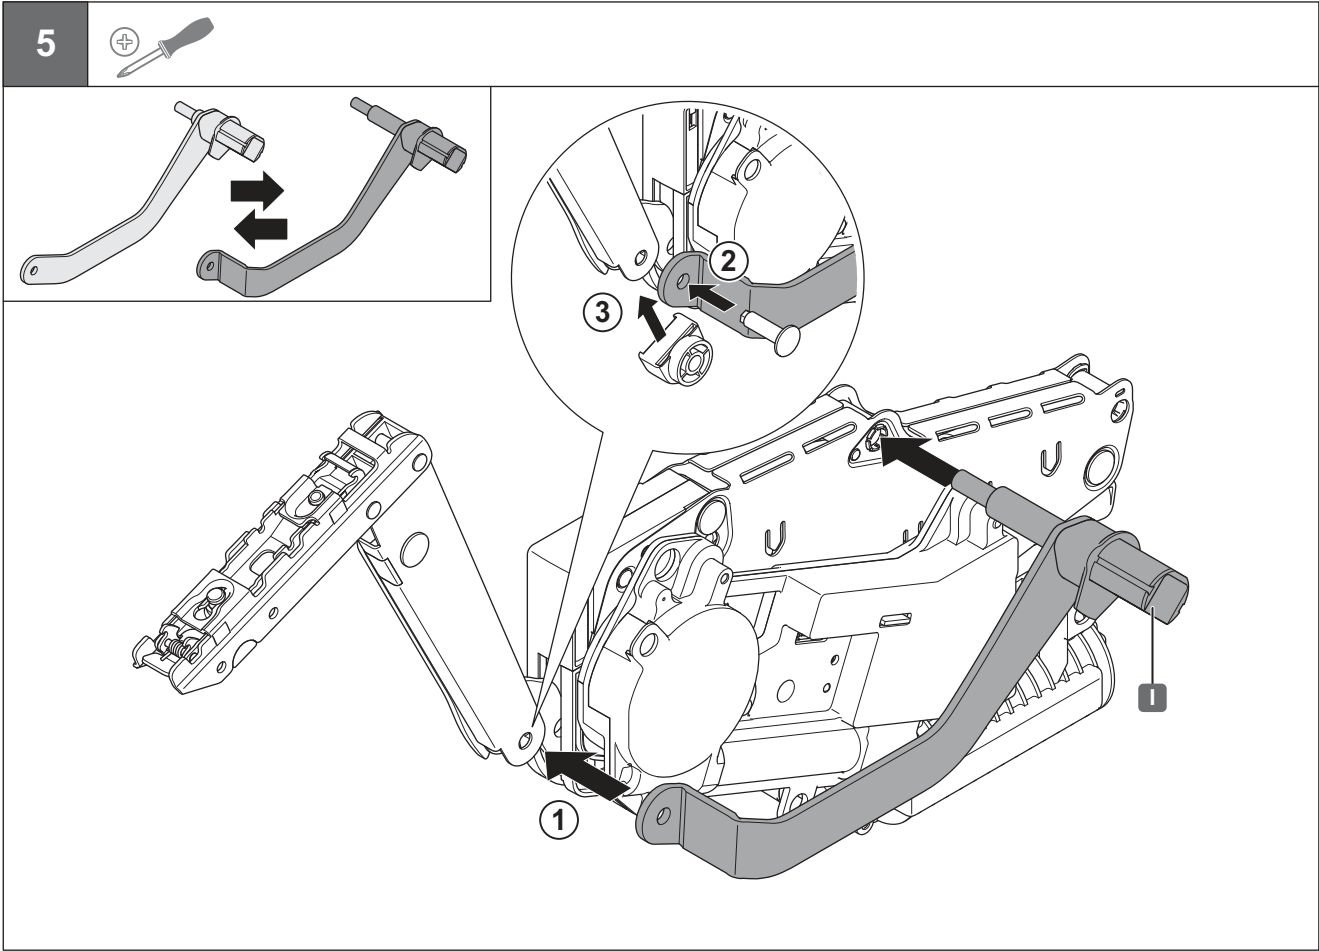

403721 0000

06/2016

12.0001.010.434.0000.00

KESSEBÖHMER