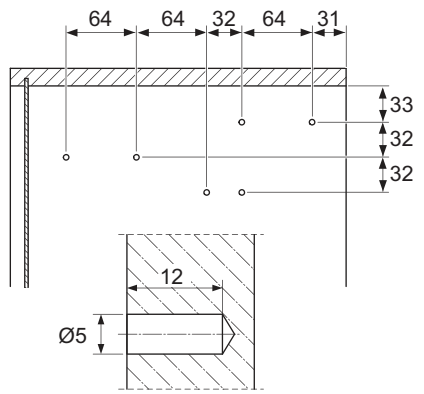

i				mm	
	370	271968 0006	1.8 - 4.0 kg	S1sw	271923 0006
	400		3.4 - 6.5 kg	S4sw	271926 0006
	450		5.2 - 10.3 kg	S7sw	271929 0006
	500		1.8 - 3.9 kg	S1sw	271923 0006
	500		3.3 - 6.3 kg	S4sw	271926 0006
	550		5.0 - 10.0 kg	S7sw	271929 0006
	600		1.8 - 3.7 kg	S1sw	271923 0006
	670		3.2 - 6.1 kg	S4sw	271926 0006
	670		4.8 - 9.4 kg	S7sw	271929 0006
	700		1.8 - 3.5 kg	S1sw	271923 0006
	750		3.0 - 5.8 kg	S4sw	271926 0006
	800		4.5 - 8.9 kg	S7sw	271929 0006

1				mm	
KB > 1200					
		600	16	449	271979 0038
			19		
		900	16	749	271981 0038
			19		
		1200	16	1049	271983 0038
			19		
		KB	16	KB - (2 x K) - 113	
			19		

403721 0000

06/2016

12.0001.010.434.0000.00

KESSEBÖHMER

i

„mm“

403721 0000

06/2016

12.0001.010.434.0000.00

KESSEBÖHMER